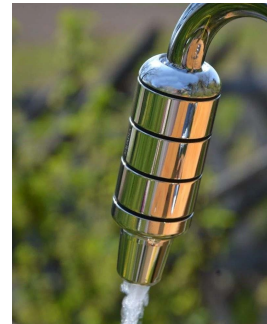

LES VORTEXEURS DE ROBINET

TONEONE

1 chambre à vortex
1 gemme
Bronze et argent
5 versions

TRINITE

3 chambres à vortex
3 gemmes
Bronze et argent
8 versions

OPULENCE

9 chambres à vortex
9 gemmes
Bronze et argent
2 versions